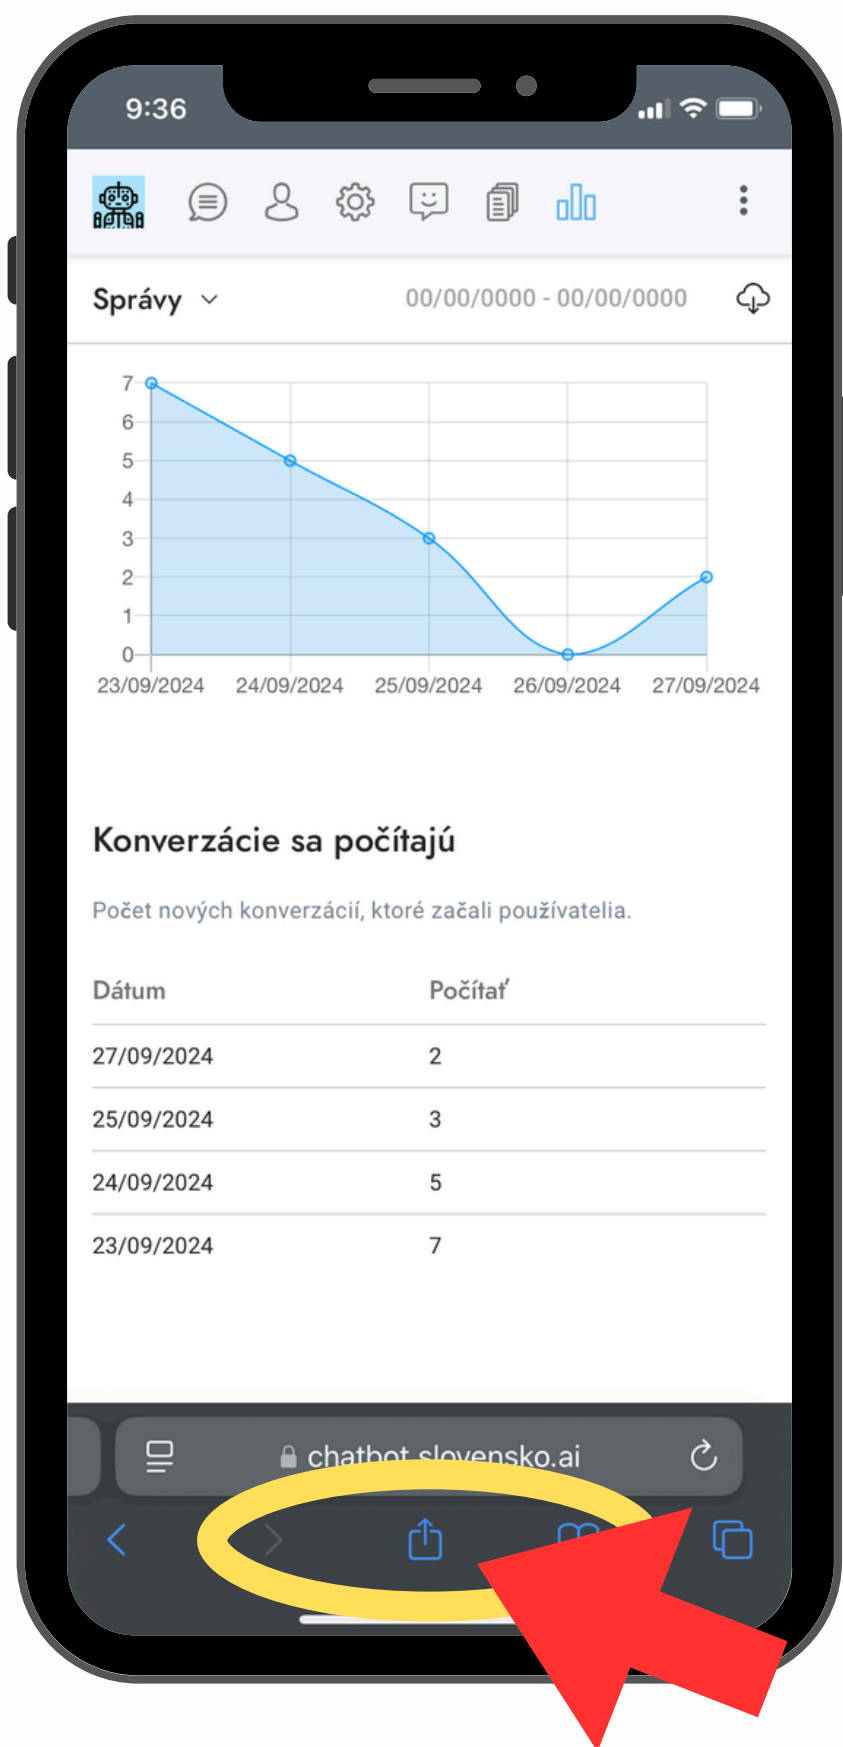

# Mobilná aplikácia chatbota

1.

Chodte vo vašom prehliadači na stránku chatbot.slovensko.ai a stlačte na ikonu ako je zobrazené na obrázku

2.

Po kliknutí sa vám otvoria možnosti a nájdite tlačidlo "Pridať na plochu"

**SLOVENSKO.AI**

3.

Už iba kliknite na tlačidlo pridať a aplikácia sa automaticky nainštaluje. Po rýchlom nainštalovaní je aplikácia pripravená na použitie.

1.

Chodte vo vašom prehliadači na stránku chatbot.slovensko.ai a stlačte na ikonu troch bodiek ako je zobrazené na obrázku