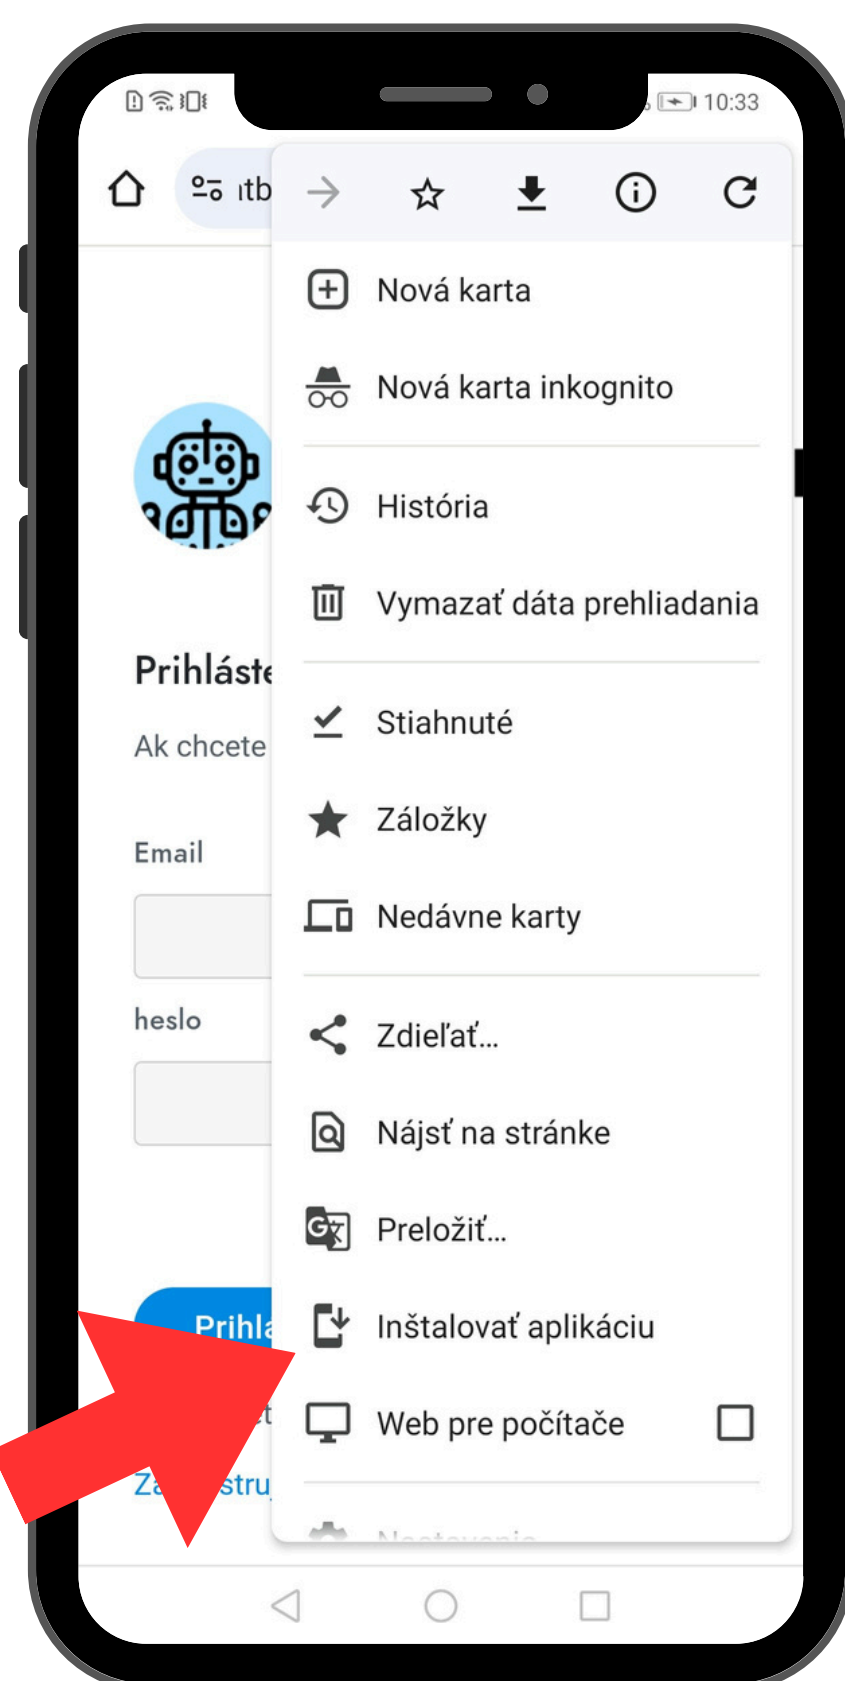

2.

Po kliknutí sa vám otvoria možnosti a nájdite tlačidlo "Inštalovať aplikáciu"