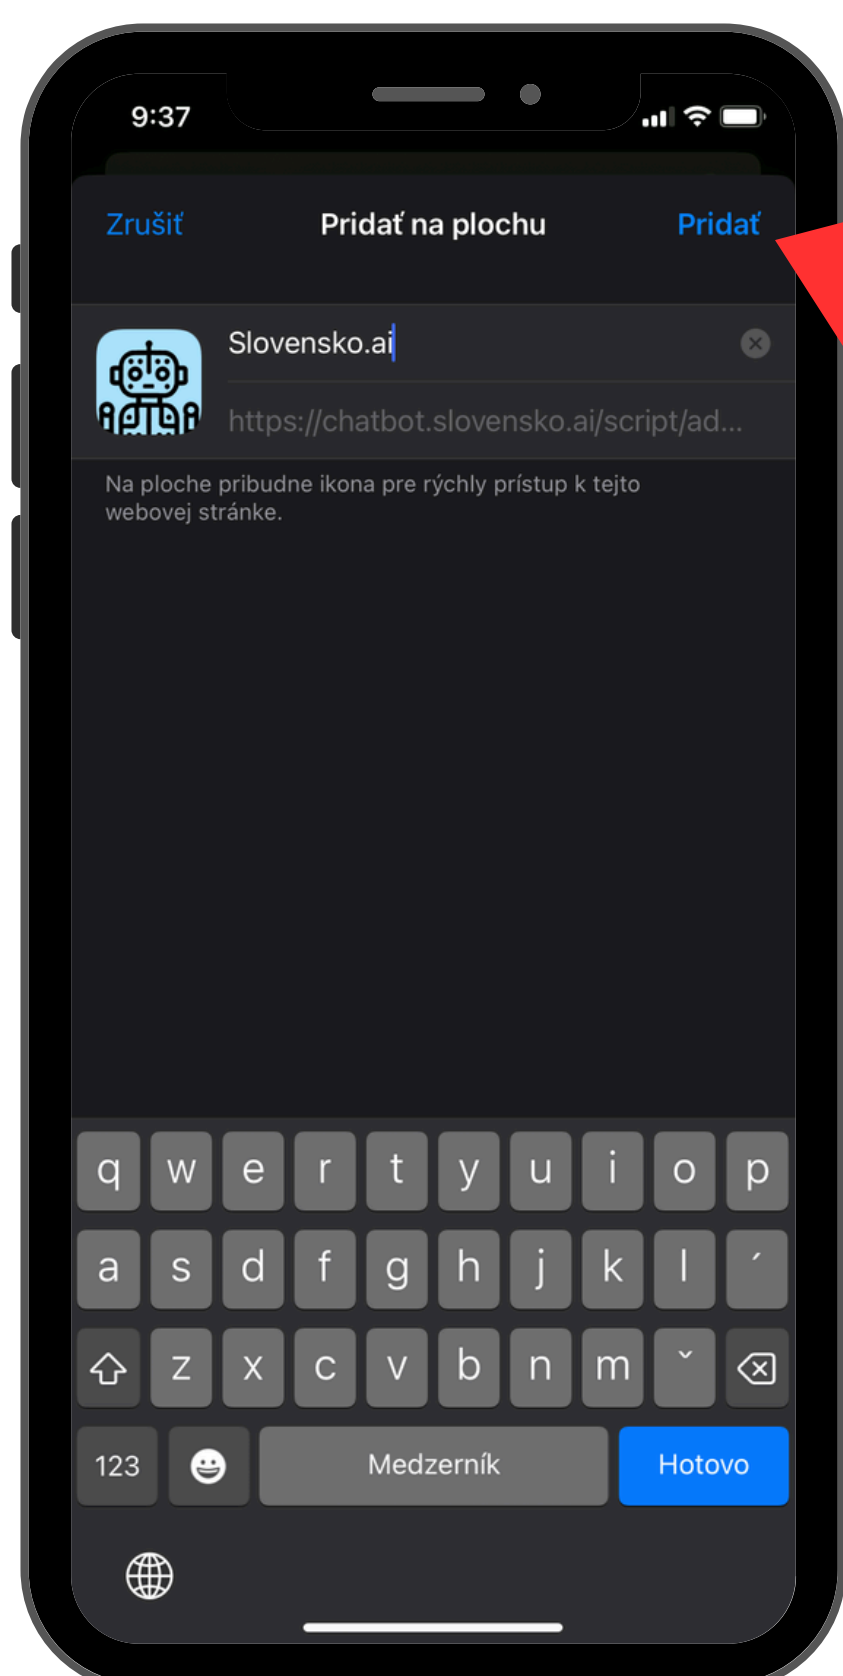

# Mobilná aplikácia chatbota

1.

Chodte vo vašom prehliadači na stránku chatbot.slovensko.ai a stlačte na ikonu ako je zobrazené na obrázku

2.

Po kliknutí sa vám otvoria možnosti a nájdite tlačidlo "Pridať na plochu"

**SLOVENSKO.AI**

3.

Už iba kliknite na tlačidlo pridať a aplikácia sa automaticky nainštaluje. Po rýchlom nainštalovaní je aplikácia pripravená na použitie.

1.

Chodte vo vašom prehliadači na stránku chatbot.slovensko.ai a stlačte na ikonu troch bodiek ako je zobrazené na obrázku