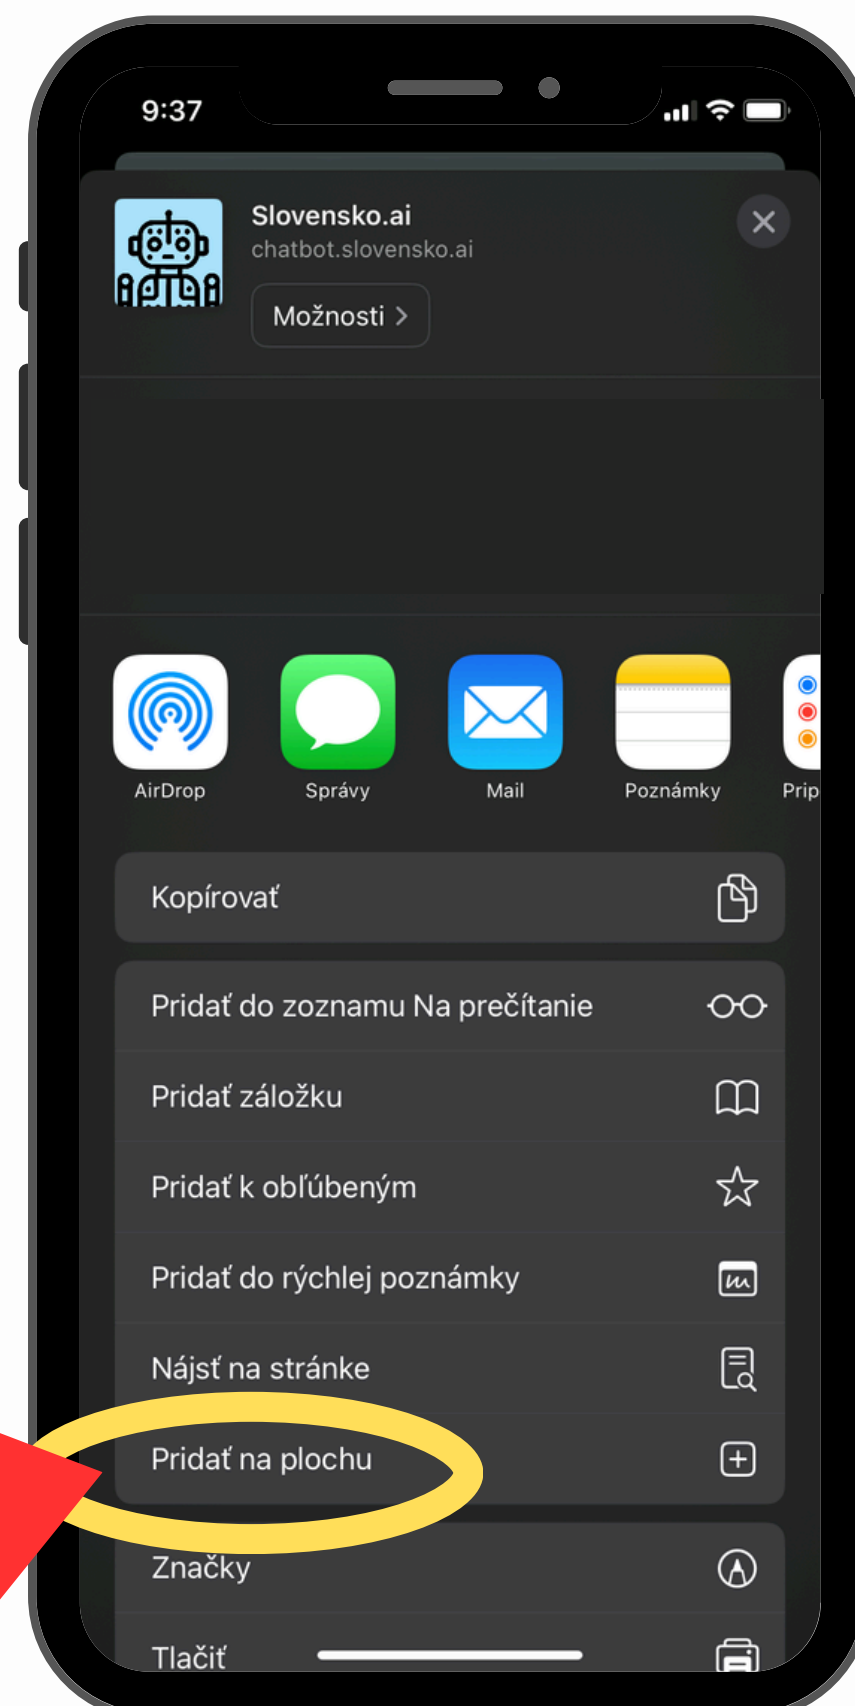

# Mobilná aplikácia chatbota

1.

Chodte vo vašom prehliadači na stránku chatbot.slovensko.ai a stlačte na ikonu ako je zobrazené na obrázku

2.

Po kliknutí sa vám otvoria možnosti a nájdite tlačidlo "Pridať na plochu"

**SLOVENSKO.AI**

3.

Už iba kliknite na tlačidlo pridať a aplikácia sa automaticky nainštaluje. Po rýchlom nainštalovaní je aplikácia pripravená na použitie.

1.

Chodte vo vašom prehliadači na stránku chatbot.slovensko.ai a stlačte na ikonu troch bodiek ako je zobrazené na obrázku